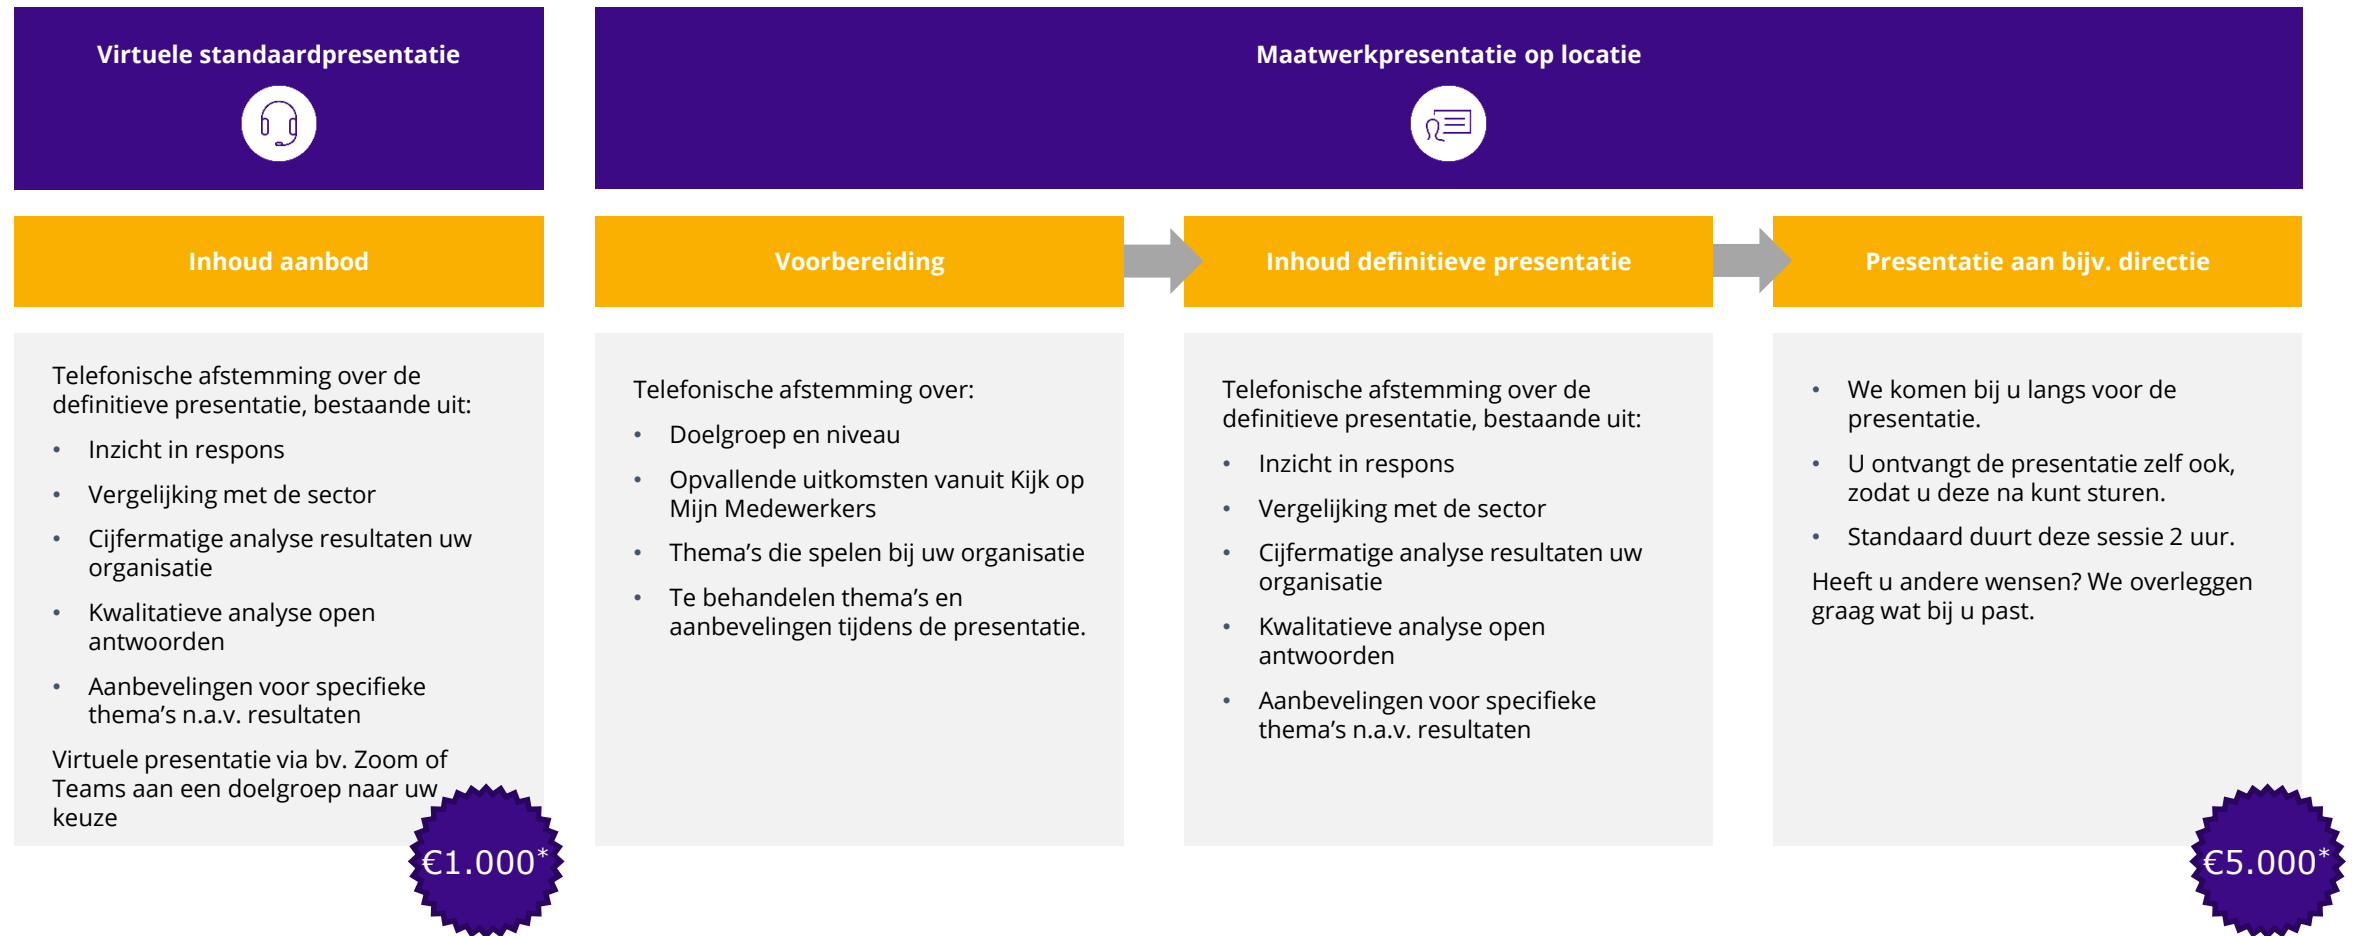

Wilt u hulp bij het vertalen van de resultaten naar actie? Deloitte kan u op weg helpen d.m.v. een standaard- of maatwerkpresentatie

Wanneer u uw belangstelling bij de helpdesk van ActiZ Kijk op Data aangeeft, zullen wij u in contact brengen met een specialist van Deloitte om e.e.a. verder met u te bespreken.